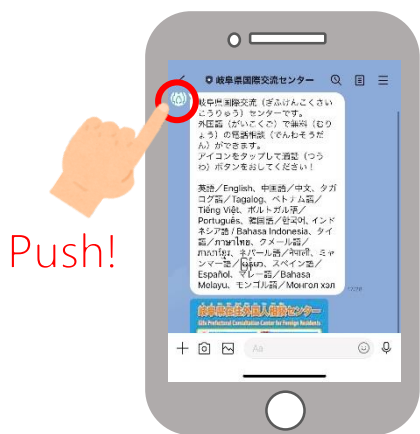

Ang konsultasyon sa telepono (Denwa Sodan) ay posible na mula sa **LINE**

- ① Mangyaring magrehistro bilang isang kaibigan mula sa QR code
- ② Tumawag mula sa home screen.

LINE ID : @125ymaqy

Maaaring kumunsulta sa mga Wikang nakasulat sa ibaba.