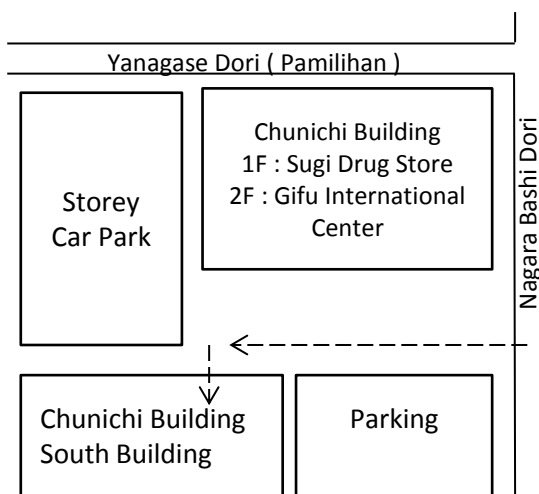

Alamin ang Mundo sa pamamagitan ng Quiz!

Coordinator para sa Ugnayang Pang-Internasyonal
Sally Wals
Gong Xiao Yun
Morishita Anderson Missao
Ang maghahatid sa inyo!

- Saan : Gifu International Center (Gifu City)
Mangyaring tingnan sa likod ang paraan ng pagpunta
- Kailan : Hulyo 11 (Biyernes) 19 : 00 ~ 20 : 30
Admission 18 :30 ~
Para sa mga Miyembro ng Center at mga Banyagang Nasyonal ang
Aplikasyon sa pagsali ay hanggang Hunyo 30 (Lunes)
Sa mga hindi kasapi ay mula sa Hulyo 1 (Martes) ~
- Sino : Malugod na Inaanyayahan ang kahit sino
- Magkano : LIBRE .
Isang putahe isang tao. (Pagkain para sa grupo)
✕Snack,kendi o inumin (hindi puwede ang Alak)

Dahil sa panahon na ng tag-init, mangyaring iwasan ang pagakin na niluto sa bahay.

Pagpunta sa Gifu Chunichi Building

- Galing sa JR Gifu Station , lalakad ng mga 15 minuto
- Walang paradahan sa venue. Hangga't maaari gamitin ang pampublikong transportasyon.
- JR Gifu Station, mula sa Meitetsu Gifu Station 5 minuto sa bus → 1 minuto mula sa Yanagase bus stop
- Ang opisina ng Gifu International Center ay nasa 2nd Floor ng Chunichi Building ngunit ang venue ng Quiz ay nakasaad sa ibaba

Venue ng Quiz ay sa Chunichi Building "Minami Kan"(South Building)

- Quiz ay magsisimula ng 19 : 00, ngunit magyaring dumating ng maaga para sa paggu-grupo
- Admission 18 :30 ~
- Dumaan sa may gilid ng bar , magpatuloy sa dulo bandang kaliwa
- Hindi magagamit ang paradahan ng gusali. Salamat sa inyong pag-unawa.