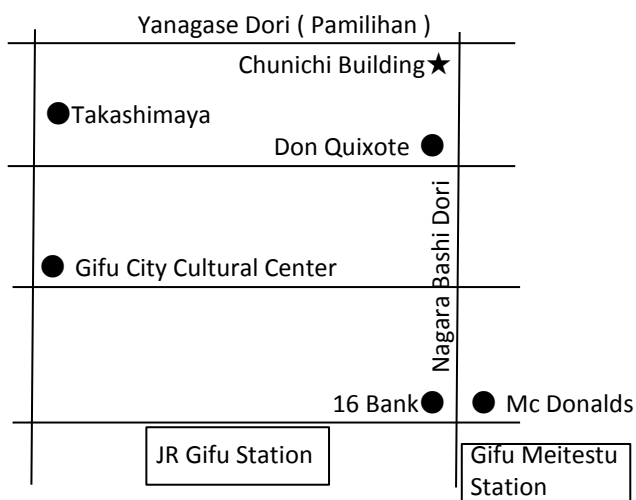

Alamin ang Mundo sa pamamagitan ng Quiz!

Coordinator para sa Ugnayang Pang-Internasyonal
Sally Wals
Gong Xiao Yun
Morishita Anderson Missao
Ang maghahatid sa inyo!

- Saan : Gifu International Center (Gifu City)
Mangyaring tingnan sa likod ang paraan ng pagpunta
- Kailan : Hulyo 11 (Biyernes) 19 : 00 ~ 20 : 30
Admission 18 :30 ~
Para sa mga Miyembro ng Center at mga Banyagang Nasyonal ang
Aplikasyon sa pagsali ay hanggang Hunyo 30 (Lunes)
Sa mga hindi kasapi ay mula sa Hulyo 1 (Martes) ~
- Sino : Malugod na Inaanyayahan ang kahit sino
- Magkano : LIBRE .
Isang putahe isang tao. (Pagkain para sa grupo)
✕Snack,kendi o inumin (hindi puwede ang Alak)

Dahil sa panahon na ng tag-init, mangyaring iwasan ang pagakin na niluto sa bahay.

Pagpunta sa Gifu Chunichi Building

- Galing sa JR Gifu Station , lalakad ng mga 15 minuto
- Walang paradahan sa venue. Hangga't maaari gamitin ang pampublikong transportasyon.
- JR Gifu Station, mula sa Meitetsu Gifu Station 5 minuto sa bus → 1 minuto mula sa Yanagase bus stop
- Ang opisina ng Gifu International Center ay nasa 2nd Floor ng Chunichi Building ngunit ang venue ng Quiz ay nakasaad sa ibaba

Venue ng Quiz ay sa Chunichi Building "Minami Kan"(South Building)

- Quiz ay magsisimula ng 19 : 00, ngunit magyaring dumating ng maaga para sa paggu-grupo
- Admission 18 :30 ~
- Dumaan sa may gilid ng bar , magpatuloy sa dulo bandang kaliwa
- Hindi magagamit ang paradahan ng gusali. Salamat sa inyong pag-unawa.