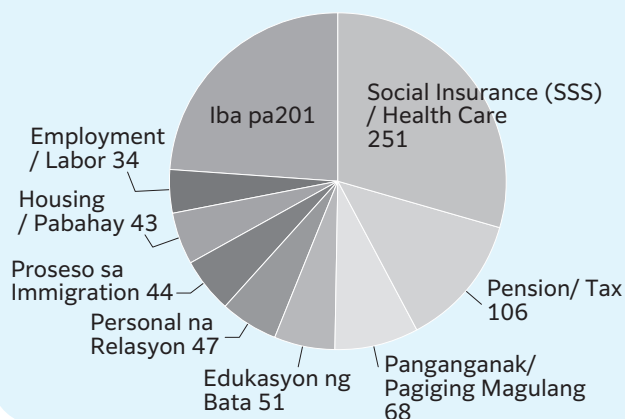

# Sekai wa Hitotsu

Inilathala ng Gifu International Center (GIC)  
 International Exchange at Multicultural Magazine  
 GIFU INTERNATIONAL CENTER

2020 Nobyembre No. 148

© 岐阜県 清流の国ぎふ・ミナモ # 0195

Bilang ng mga konsultasyon ayon sa nilalaman

Bilang ng mga kaso ayon sa Wika

Mula sa unang taon na naitatag ito, ang bilang ng mga konsultasyon ay 845. Sa mga konsultasyon na ito, marami ang ukol sa SSS (Social Insurance) at Medicare, pumapangalawa ang ukol sa pension, tax, panganganak at pag-aalaga ng bata. Kung pagbabasihan sa wika naman, ang mga konsultasyon sa Portuguese ay umaabot sa 497 na higit sa kalahati ng total.