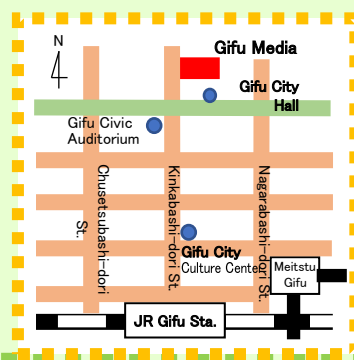

Dành cho những người
mới bắt đầu học tiếng Nhật

Hội học tiếng Nhật

**Chuẩn bị
trước khi học sơ cấp.**

Sẽ được giảng dạy bởi các giáo viên tình nguyện.

Ngày ① Ngày 22 tháng 3 (Thứ năm)

② Ngày 24 tháng 3 (Thứ năm)

Thời gian 18:30 ~ 20:00

Địa điểm Mina no Mori Gifu Media Cosmos Câu lạc bộ Waiwai

Lệ phí Miễn phí (0 yên)

Đăng ký →

Hiệp hội giao lưu quốc tế thành phố Gifu

☎ 500-8076 Gifu city Tsukasa-machi 40-5

☎ 058-263-1741