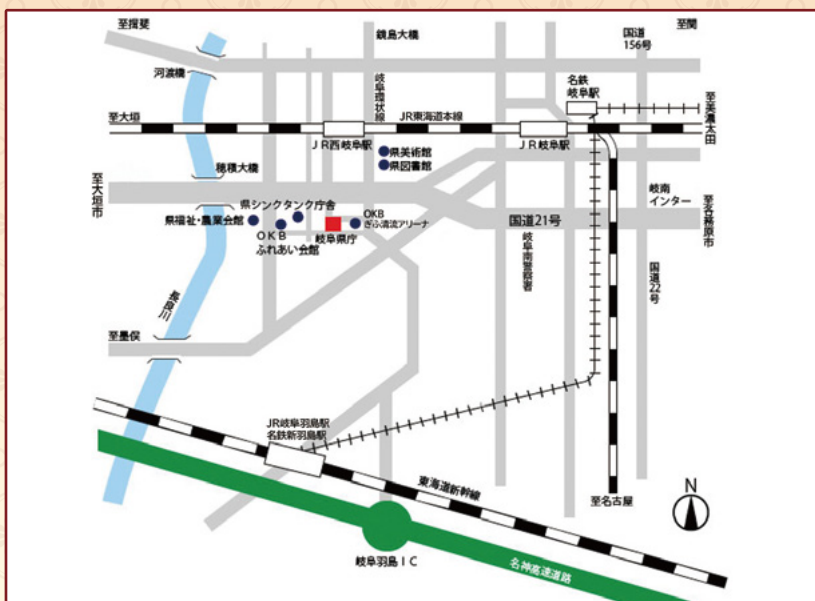

呉
迪

張
弦

朱
莹莹

呉
婷

主な出演者

呉迪 (ゴ・テキ)	竹笛
張弦 (チヨウ・ゲン)	二胡、琵琶
朱莹莹 (シュ・エイエイ)	贛劇
呉婷 (ゴ・テイ)	贛劇

※贛劇は、中国江西省の代表的な地方劇。
「贛」は江西の簡称。

会場アクセス

JR西岐阜駅→バス

市橋地区「西ぎふくるくるバス」で約10分、「県庁」で下車
岐阜バス「笠松県庁線」で約10分、「県庁」で下車

JR岐阜駅/名鉄岐阜駅→バス

岐阜バス「加納島線」で約20分、「県庁」で下車

お車をご利用の場合

庁舎周辺の来庁者駐車場をご利用ください。
なお、駐車台数には限りがありますので、ご注意ください。

主な演奏曲目

1. 竹笛による独奏「揚鞭催馬運糧忙」
   琵琶による独奏「春江花月夜」
   贛劇「白蛇伝・碧桃花開」、「梁祝姻縁・耳聽得更鼓来山外」
   江西省民謡 など

申込み、問い合わせ (公財) 岐阜県国際交流センター 〒500-8875 岐阜市柳ヶ瀬通り1-12 岐阜中日ビル2F

TEL 058-214-7700 Mail gic@gic.or.jp