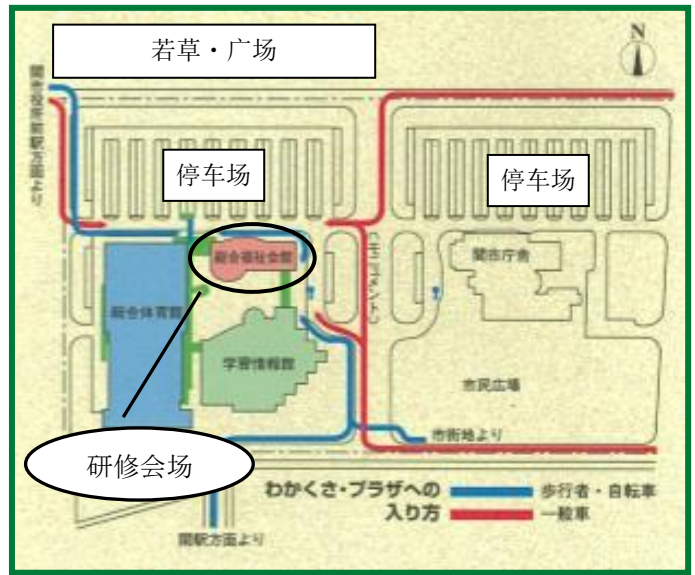

防灾集体活动

15:00~15:30

避难所体验

时间：11月12日（周日）12:00~16:00（受理11:45~）

场所：若草・广场 关市综合福社会馆 3楼

免费！

（关市若草通2-1）

内容：大家一起品尝灾期食品。

体验避难所。

通过游戏了解灾难。

●有简明日语、英语、中文、菲律宾语、

葡萄牙语的翻译。

防灾物品&手提袋赠送！

主办：（公财）岐阜县国际交流中心
 协办：关市、关市国际交流协会

报名详情参见背面。

场所・地图

- ・会场：关市若草・广场（关市若草通2-1）
- ・长良川铁道“关市役所前车站”步行10分钟・若开车前来请在地图上确认场所。

报名

电话报名：058-214-7700（英语、中文、菲律宾语、葡萄牙语）

邮件报名：gic@gic.or.jp

FAX 报名：058-263-8067

假名			
姓名			
住址			
T E L			
国籍		语言	

●报名・咨询处●：公益财団法人 岐阜县国际交流中心

〒500-8875 岐阜市柳瀬通1-12 岐阜日中大楼2楼